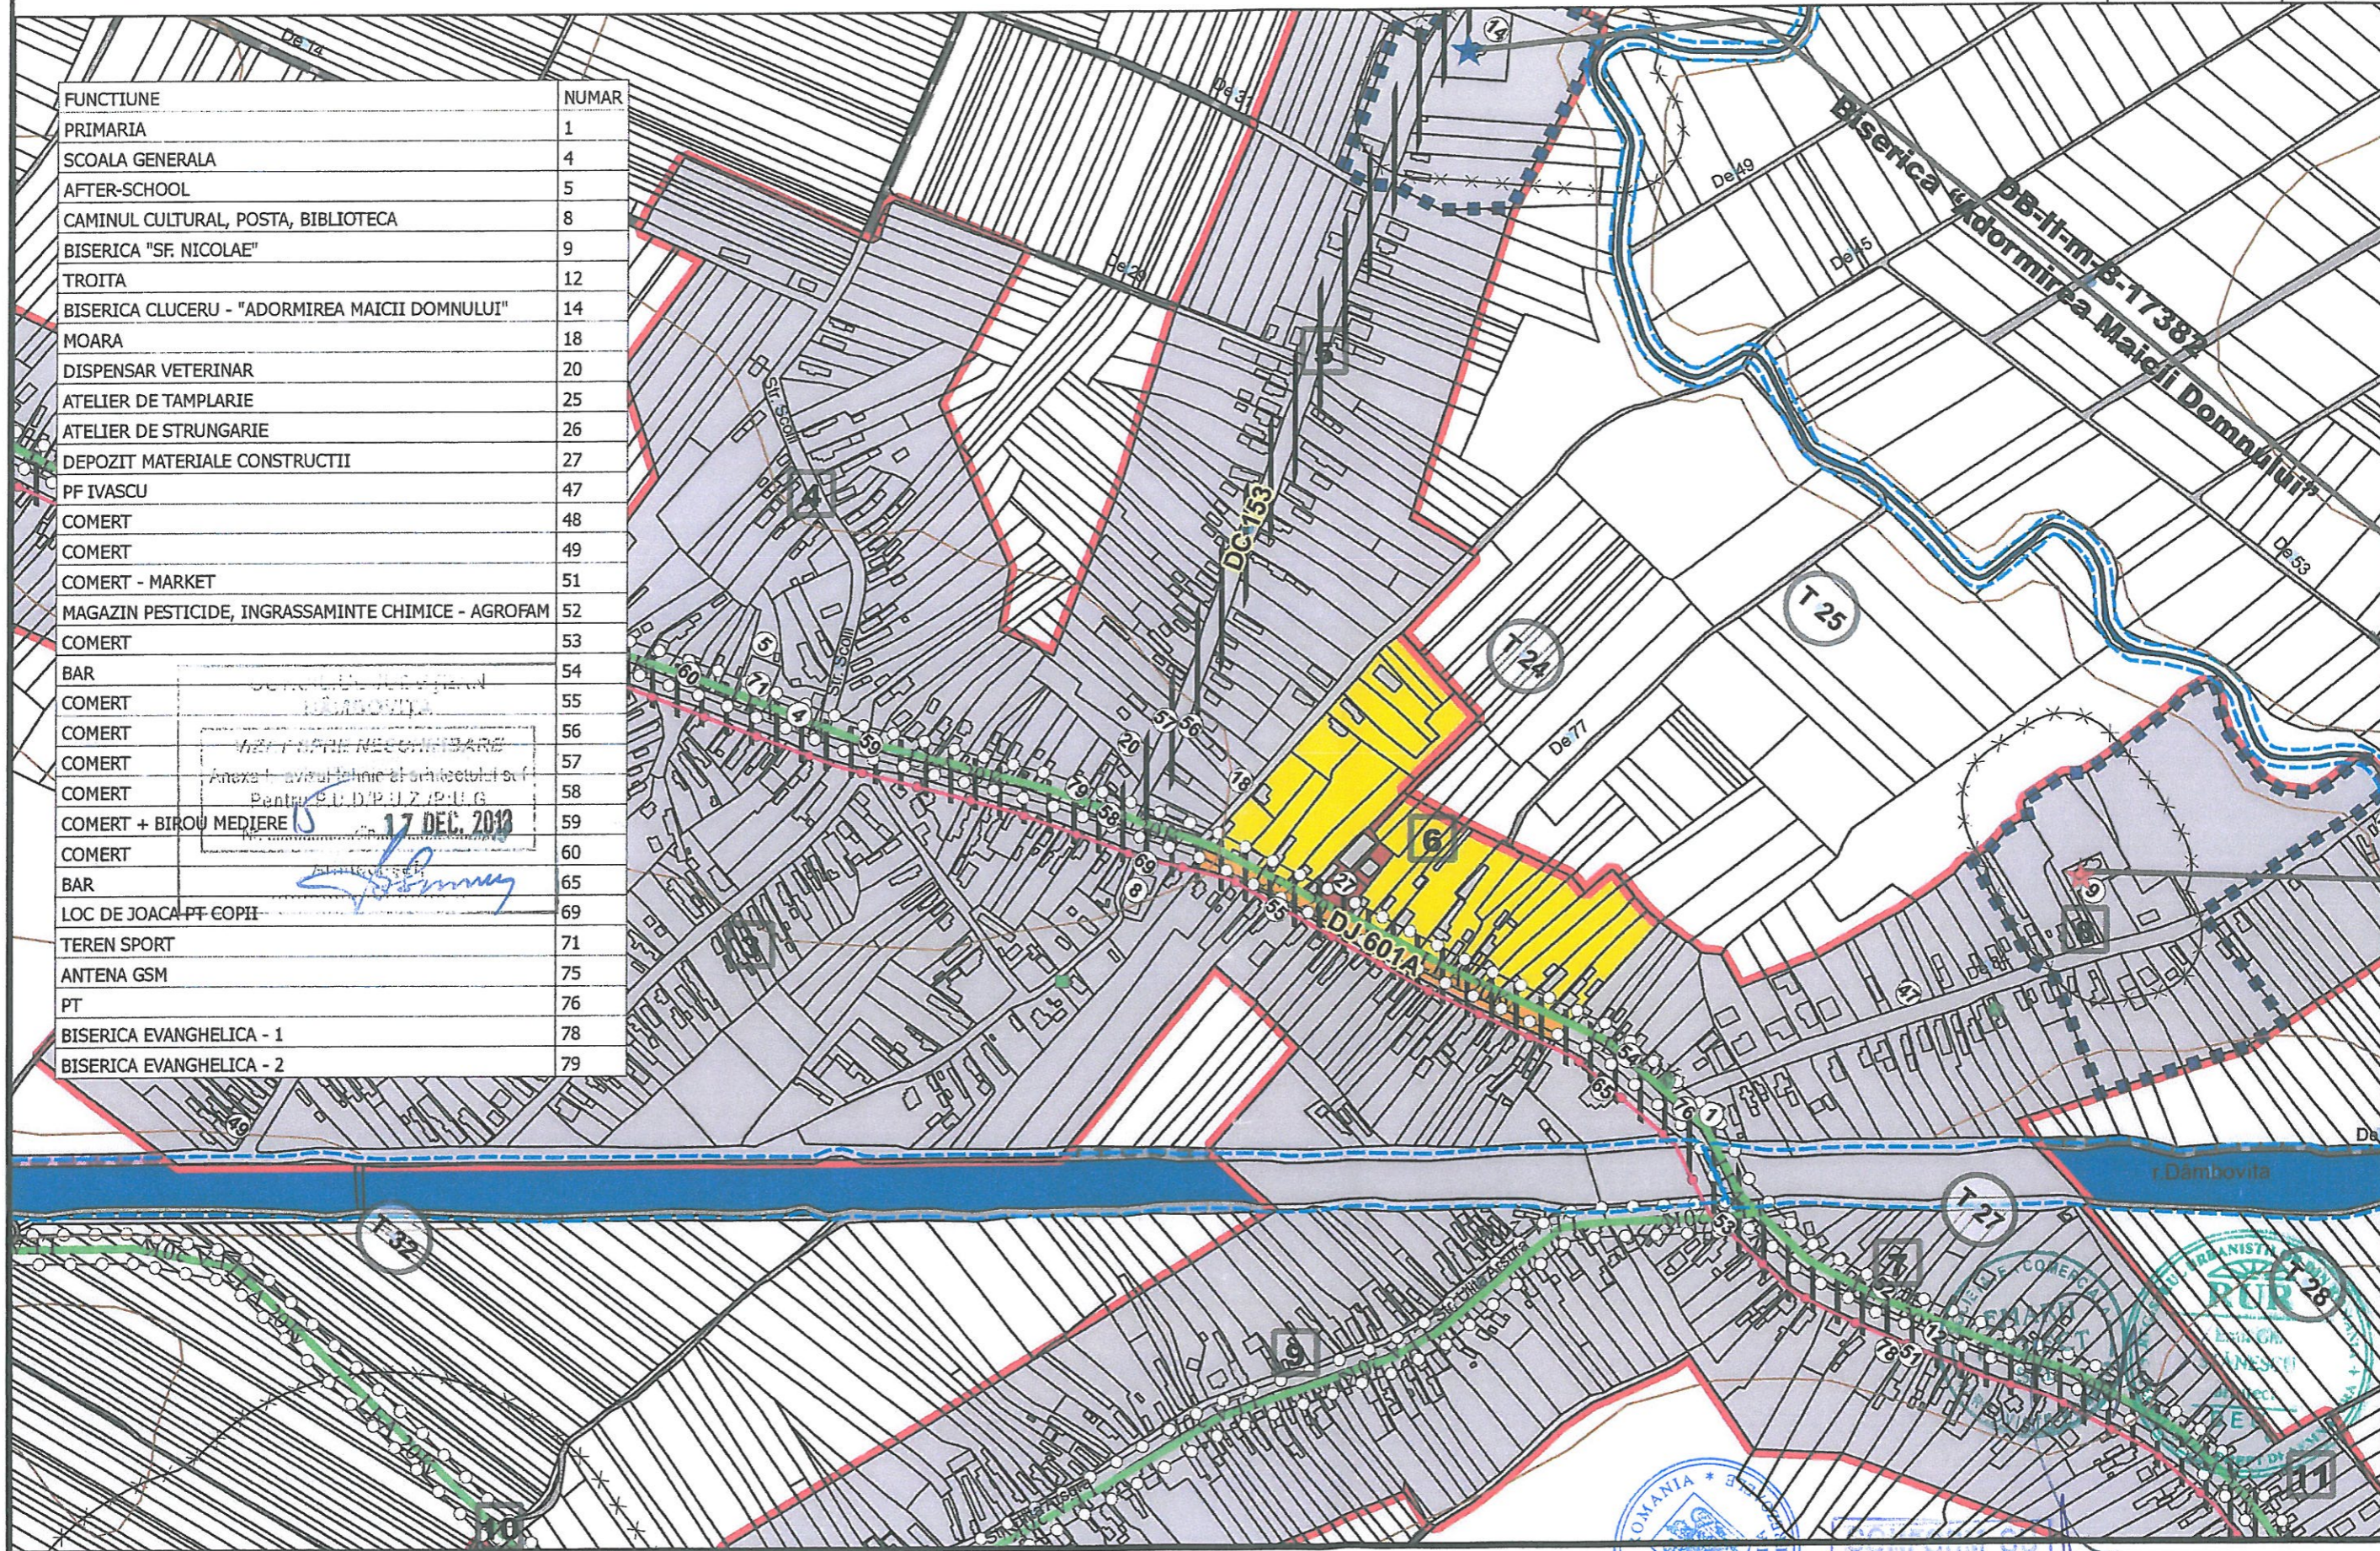

RLUCB - REGULAMENTUL LOCAL DE URBANISM - COMUNA BREZOAELE UTR

DECEMBRIE 2013

6

REGLEMENTARI PE U.T.R.

FUNCTIUNE	NUMAR
PRIMARIA	1
SCOALA GENERALA	4
AFTER-SCHOOL	5
CAMINUL CULTURAL, POSTA, BIBLIOTECA	8
BISERICA "SF. NICOLAE"	9
TROITA	12
BISERICA CLUCERU - "ADORMIREA MAICII DOMNULUI"	14
MOARA	18
DISPENSAR VETERINAR	20
ATELIER DE TAMPLARIE	25
ATELIER DE STRUNGARIE	26
DEPOZIT MATERIALE CONSTRUCTII	27
PF IVASCU	47
COMERT	48
COMERT	49
COMERT - MARKET	51
MAGAZIN PESTICIDE, INGRASSAMINTE CHIMICE - AGROFAM	52
COMERT	53
BAR	54
COMERT	55
COMERT	56
COMERT	57
COMERT	58
COMERT + BIROU MEDIERE	59
COMERT	60
BAR	65
LOC DE JOACA PT COPII	69
TEREN SPORT	71
ANTENA GSM	75
PT	76
BISERICA EVANGHELICA - 1	78
BISERICA EVANGHELICA - 2	79